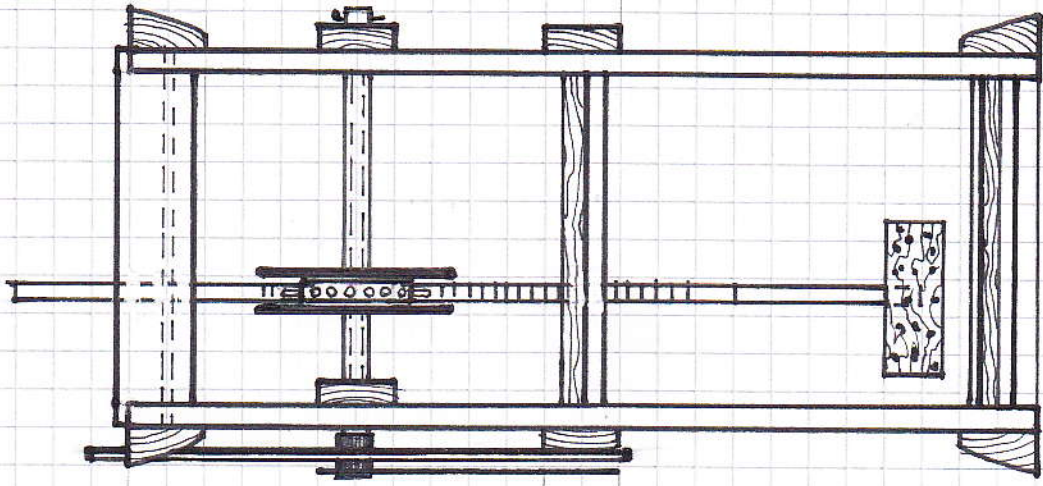

ČO JE TO ČAS ? CESTY ČASOM

PUTACE INTERAKTÍVNEHO CYKLU NAUCNÝCH VÝSTAV V BIBLIANE

PUTACE "CAS" LETU PLOCHĚ OBOJSYRANĚ

UMIESTNĚNĚ NA STĚPKOCH FASADY.

ROZMER: UJMÄDZÄT ZO ZABUDOVANÝM PRÍPRAVKOV.

TECHNOLÓGIA:

PEVNÉ PLÁTNO
 PODMÄTBA LATEX
 NÄSTRÄK

FÍSNO: REFLEX SU. ŽELEZNÄ
 DIGITÄLNÄ

/VÄCKOSŤ = UJMÄDZÄT Z ROZMERU PLOCHY

NÄPIS NA STRÄDÄCKU:

PREBLIKÁVACIA K FÚTACU // 1781

TECHNOLÓGICKÝ PRINCÍP:

1KS PRAVÁ
1KS ĽAVÁ

ZAPOJENIE:

ROZMER : STREŠNÉ OKNO / NOTNÉ ROZMERY //

MODEL OBETI ZEME OKOLO SLNKA

ČAS - BIZIANGA

METRONŮM VSTUPNÁ ČHOVBA

TOČENÉ VOHY

1:10

← VŠETKY ČÍSLA KOLMĚ
NA STĚD