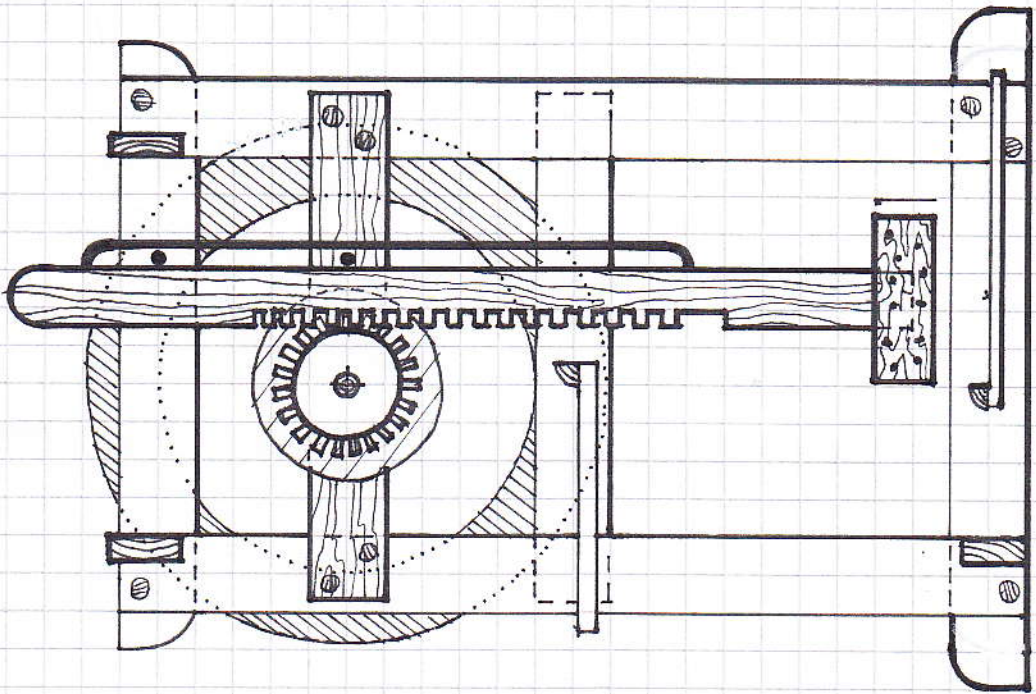

PEVNÉ PLÁTNO
 PODMÄTBA LATEX
 NÄSTRÄK

FÍSNO: REFLEX SU. ŽELEZNÄ
 DIGITÄLNÄ

/VÄCKOSŤ = UJMÄDZÄT Z ROZMERU PLOCHY

NÄPIS NA STRÄDÄCKU:

PREBLIKÁVACIA K FÚTACU // 1781

TECHNOLÓGICKÝ PRINCÍP:

1KS PRAVÁ
1KS ĽAVÁ

ZAPOJENIE:

ROZMER : STREŠNÉ OKNO / NOTNÉ ROZMERY //

MODEL OBETI ZEME OKOLO SLNKA

ČAS - BIZIANGA

METRONŮM VSTUPNÁ ČHOVBA

TOČENÉ VOHY

1:10

← VŠETKY ČÍSLA KOLMĚ
NA STĚD