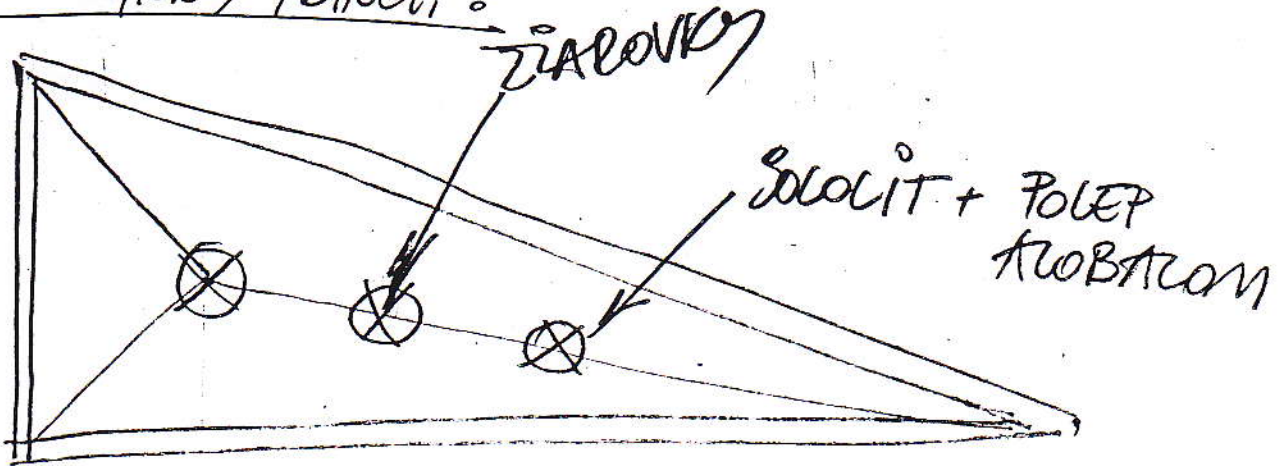

PEVNÉ PLÁTNO
 PODMÄTBA LATEX
 NÄSTRÄK

FÍSNO: REFLEX SU. ŽELEZNÄ
 DIGITÄLNÄ

/VÄCKOSŤ = UJMÄDZÄT Z ROZMERU PLOCHY

NÄPIS NA STRÄDÄCKU:

PREBLIKÁVACIA K FÚTACU // 1781

TECHNOLÓGICKÝ PRINCÍP:

1KS PRAVÁ
1KS ĽAVÁ

ZAPOJENIE:

ROZMER : STREŠNÉ OKNO / NOTNÉ ROZMERY //

MODEL OBETI ZEME OKOLO SLNKA

ČAS - BIZIANGA

METRONŮM VSTUPNÁ ČHOVBA

TOČENÉ VOHY

1:10

← VŠETKY ČÍSLA KOLMĚ
NA STĚD