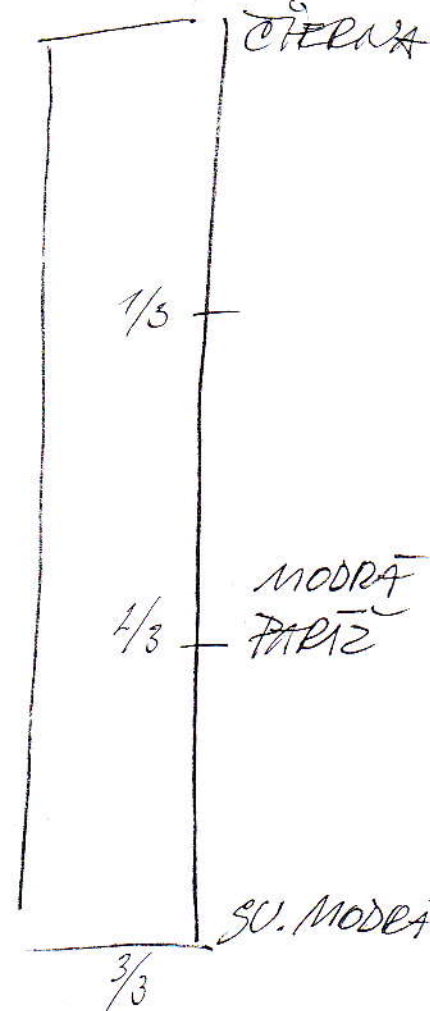

ČO JE TO ČAS ? CESTY ČASOM

PUTACE INTERAKTÍVNEHO CYKLU NAUCNÝCH VÝSTAV V BIBLIANE

PUTACE "CAS" LETU PLOCHĚ OBOJSYRANĚ

UMIESTNĚNĚ NA STĚPKOCH FASADY.

ROZMER: UJMÄDZÄT ZO ZABUDOVANÝM PRÍPRAVKOV.

TECHNOLÓGIA:

PEVNÉ PLÁTNO
 PODMÄTBA LATEX
 NÄSTRÄK

FÍSNO: REFLEX SU. ŽELEZNÄ
 DIGITÄLNÄ

/VÄCKOSŤ = UJMÄDZÄT Z ROZMERU PLOCHY

NÄPIS NA STRÄDÄCKU:

PREBLIKÁVACIA K FÚTACU // 1781

TECHNOLÓGICKÝ PRINCÍP:

1KS PRAVÁ
1KS ĽAVÁ

ZAPOJENIE:

ROZMER : STREŠNÉ OKNO / NOTNÉ ROZMERY //

MODEL OBETI ZEME OKOLO SLNKA

ČAS - BIZIANGA

METRONŮM VSTUPNÁ ČHOVBA

TOČENÉ VOHY

1:10

← VŠETKY ČÍSLA KOLMĚ
NA STĚD