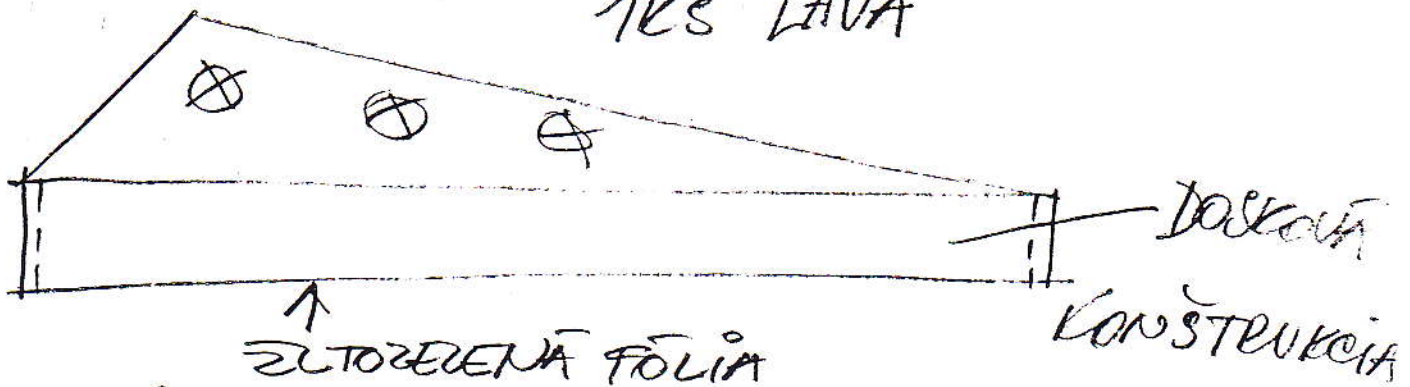

ČO JE TO ČAS ? CESTY ČASOM

PUTACE INTERAKTÍVNEHO CYKLU NAUCNÝCH VÝSTAV V BIBLIANE

PUTACE "CAS" LETU PLOCHĚ OBOJSYRANĚ

UMIESTNĚNĚ NA STĚPKOCH FASADY.

ROZMER: UJMÄDZÄT ZO ZABUDOVANÝM PRÍPRAVKOV.

TECHNOLÓGIA:

PEVNÉ PLÁTNO
 PODMÄTBA LATEX
 NÄSTRÄK

FÍSNO: REFLEX SU. ŽELEZNÄ
 DIGITÄLNÄ

/VÄCKOSŤ = UJMÄDZÄT Z ROZMERU PLOCHY

NÄPIS NA STRÄDÄCKU:

PREBLIKÁVACIA K FÚTACU // 1781

TECHNOLÓGICKÝ PRINCÍP:

1KS PRAVÁ
1KS ĽAVÁ

ZAPOJENIE:

ROZMER : STREŠNÉ OKNO / NOTNÉ ROZMERY //

MODEL OBETI ZEME OKOLO SLNKA

ČAS - BIZIANGA

METRONŮM VSTUPNÁ ČHOVBA

TOČENÉ VOHY

1:10

← VŠETKY ČÍSLA KOLMĚ
NA STĚD