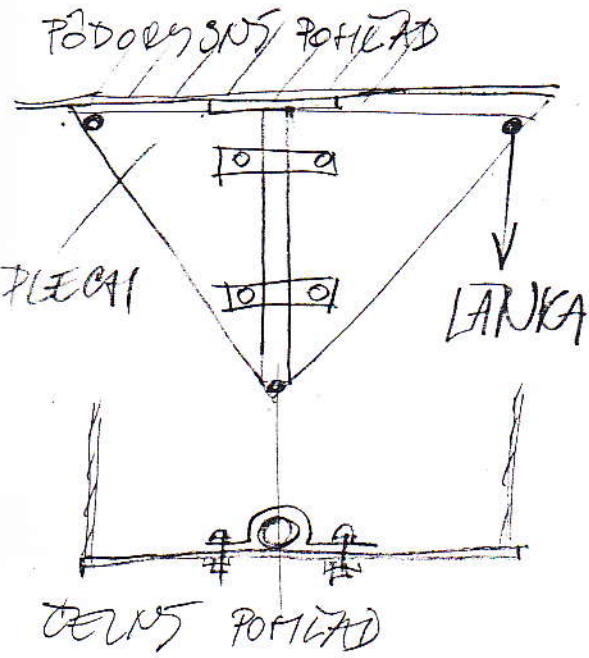

ČO JE TO ČAS ? CESTY ČASOM

PUTACE INTERAKTÍVNEHO CYKLU NAUCNÝCH VÝSTAV V BIBLIANE

PUTACE "CAS" LETU PLOCHĚ OBOJSYRANĚ

UMIESTNĚNĚ NA STĚPKOCH FASADY.

ROZMER: UJMÄDZÄT ZO ZABUDOVANÝM PRÍPRAVKOV.

TECHNOLÓGIA:

PEVNÉ PLÁTNO
 PODMÄTBA LATEX
 NÄSTRÄK

FÍSNO: REFLEX SU. ŽELEZNÄ
 DIGITÄLNÄ

/VÄCKOSŤ = UJMÄDZÄT Z ROZMERU PLOCHY

NÄPIS NA STRÄDÄCKU:

PREBLIKÁVACIA K FÚTACU // 1781

TECHNOLÓGICKÝ PRINCÍP:

1KS PRAVÁ
1KS ĽAVÁ

ZAPOJENIE:

ROZMER : STREŠNÉ OKNO / NOTNÉ ROZMERY //

MODEL OBETI ZEME OKOLO SLNKA

ČAS - BIZIANGA

METRONŮM VSTUPNÁ ČHOVBA

TOČENÉ VOHY

1:10

← VŠETKY ČÍSLA KOLMĚ
NA STĚD