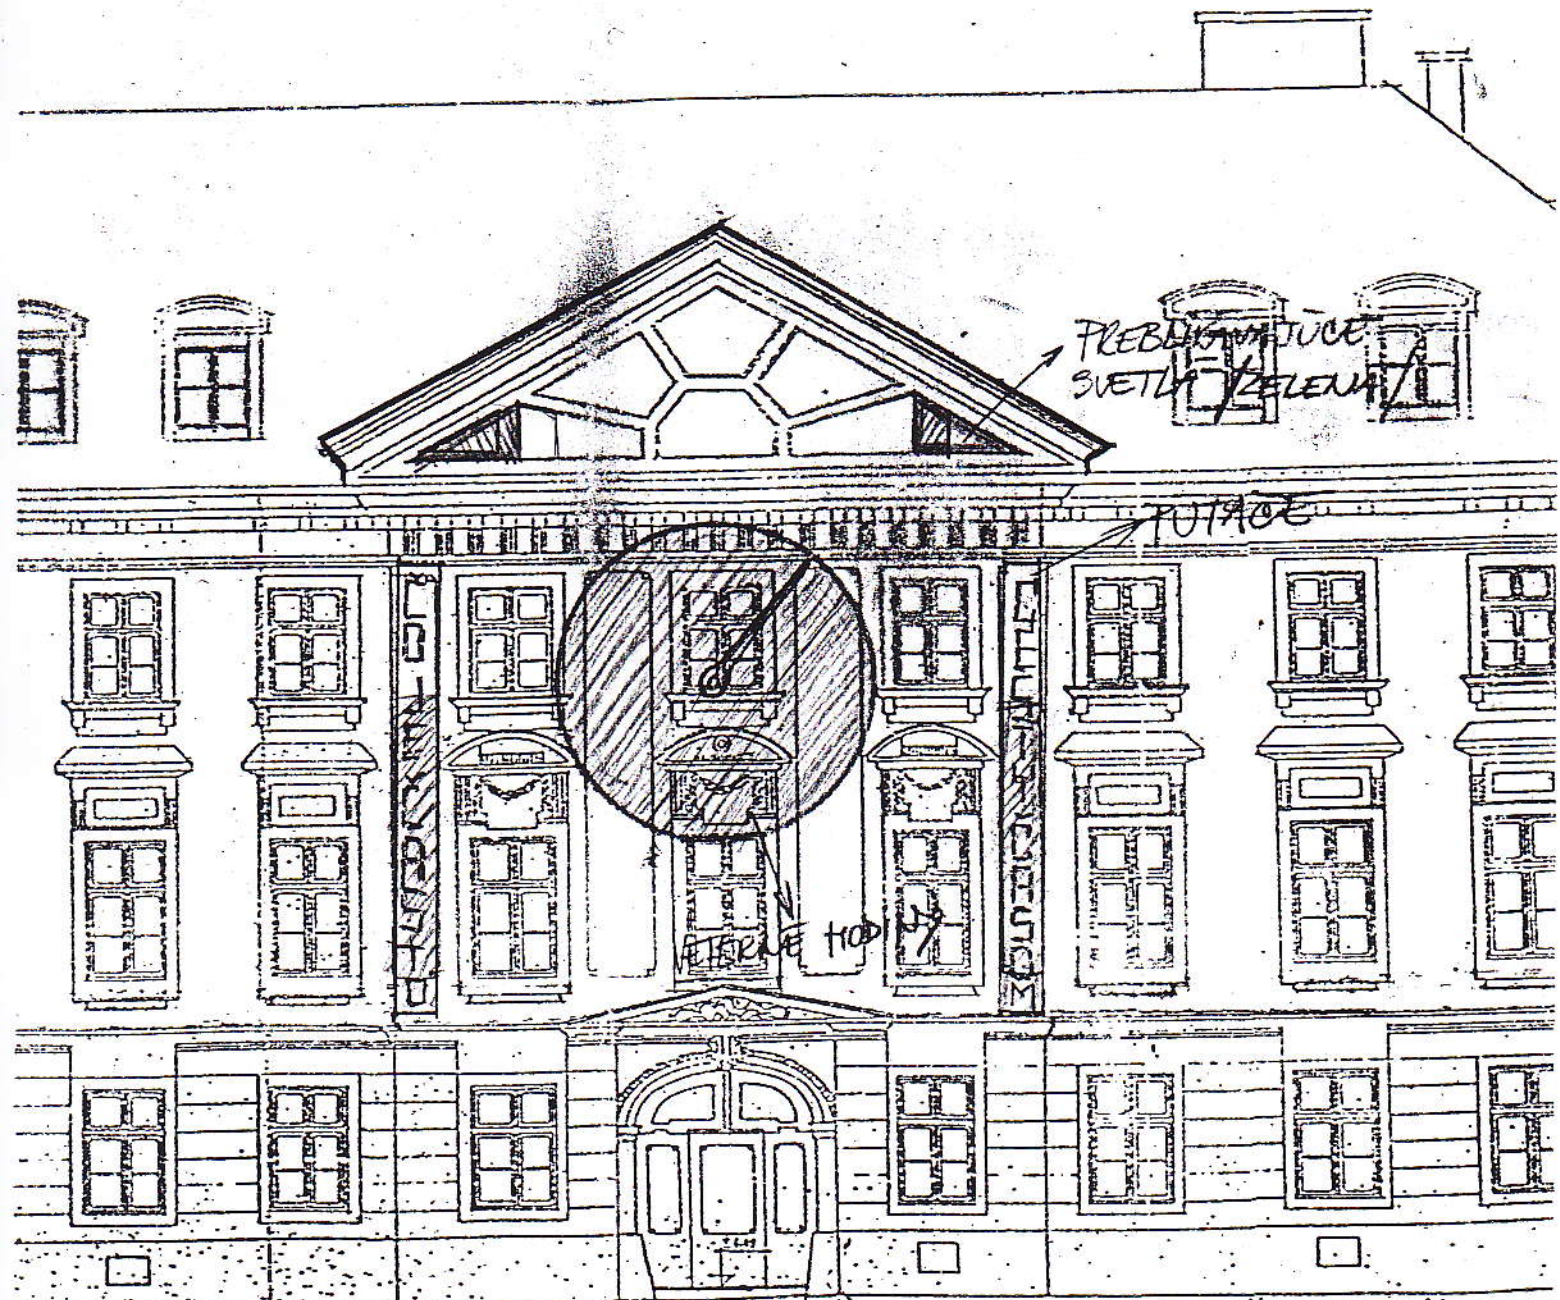

ČO JE TO ČAS ? CESTY ČASOM

PUTACE INTERAKTÍVNEHO CYKLU NAUCNÝCH VÝSTAV V BIBLIANE

PUTACE "CAS" LETU PLOCHĚ OBOJSYRANĚ

UMIESTNĚNĚ NA STĚPKOCH FASADY.

ROZMER: UJMÄDZÄT ZO ZABUDOVANÝM PRÍPRAVKOV.

TECHNOLÓGIA:

PEVNÉ PLÁTNO
 PODMÄTBA LATEX
 NÄSTRÄK

FÍSNO: REFLEX SU. ŽELEZNÄ
 DIGITÄLNÄ

/VÄCKOSŤ = UJMÄDZÄT Z ROZMERU PLOCHY

NÄPIS NA STRÄDÄCKU:

PREBLIKÁVACIA K FÚTACU // 1781

TECHNOLÓGICKÝ PRINCÍP:

1KS PRAVÁ
1KS ĽAVÁ

ZAPOJENIE:

ROZMER : STREŠNÉ OKNO / NOTNÉ ROZMERY //

MODEL OBETI ZEME OKOLO SLNKA

ČAS - BIZIANGA

METRONŮM VSTUPNÁ ČHOVBA

TOČENÉ VOHY

1:10

← VŠETKY ČÍSLA KOLMĚ
NA STĚD