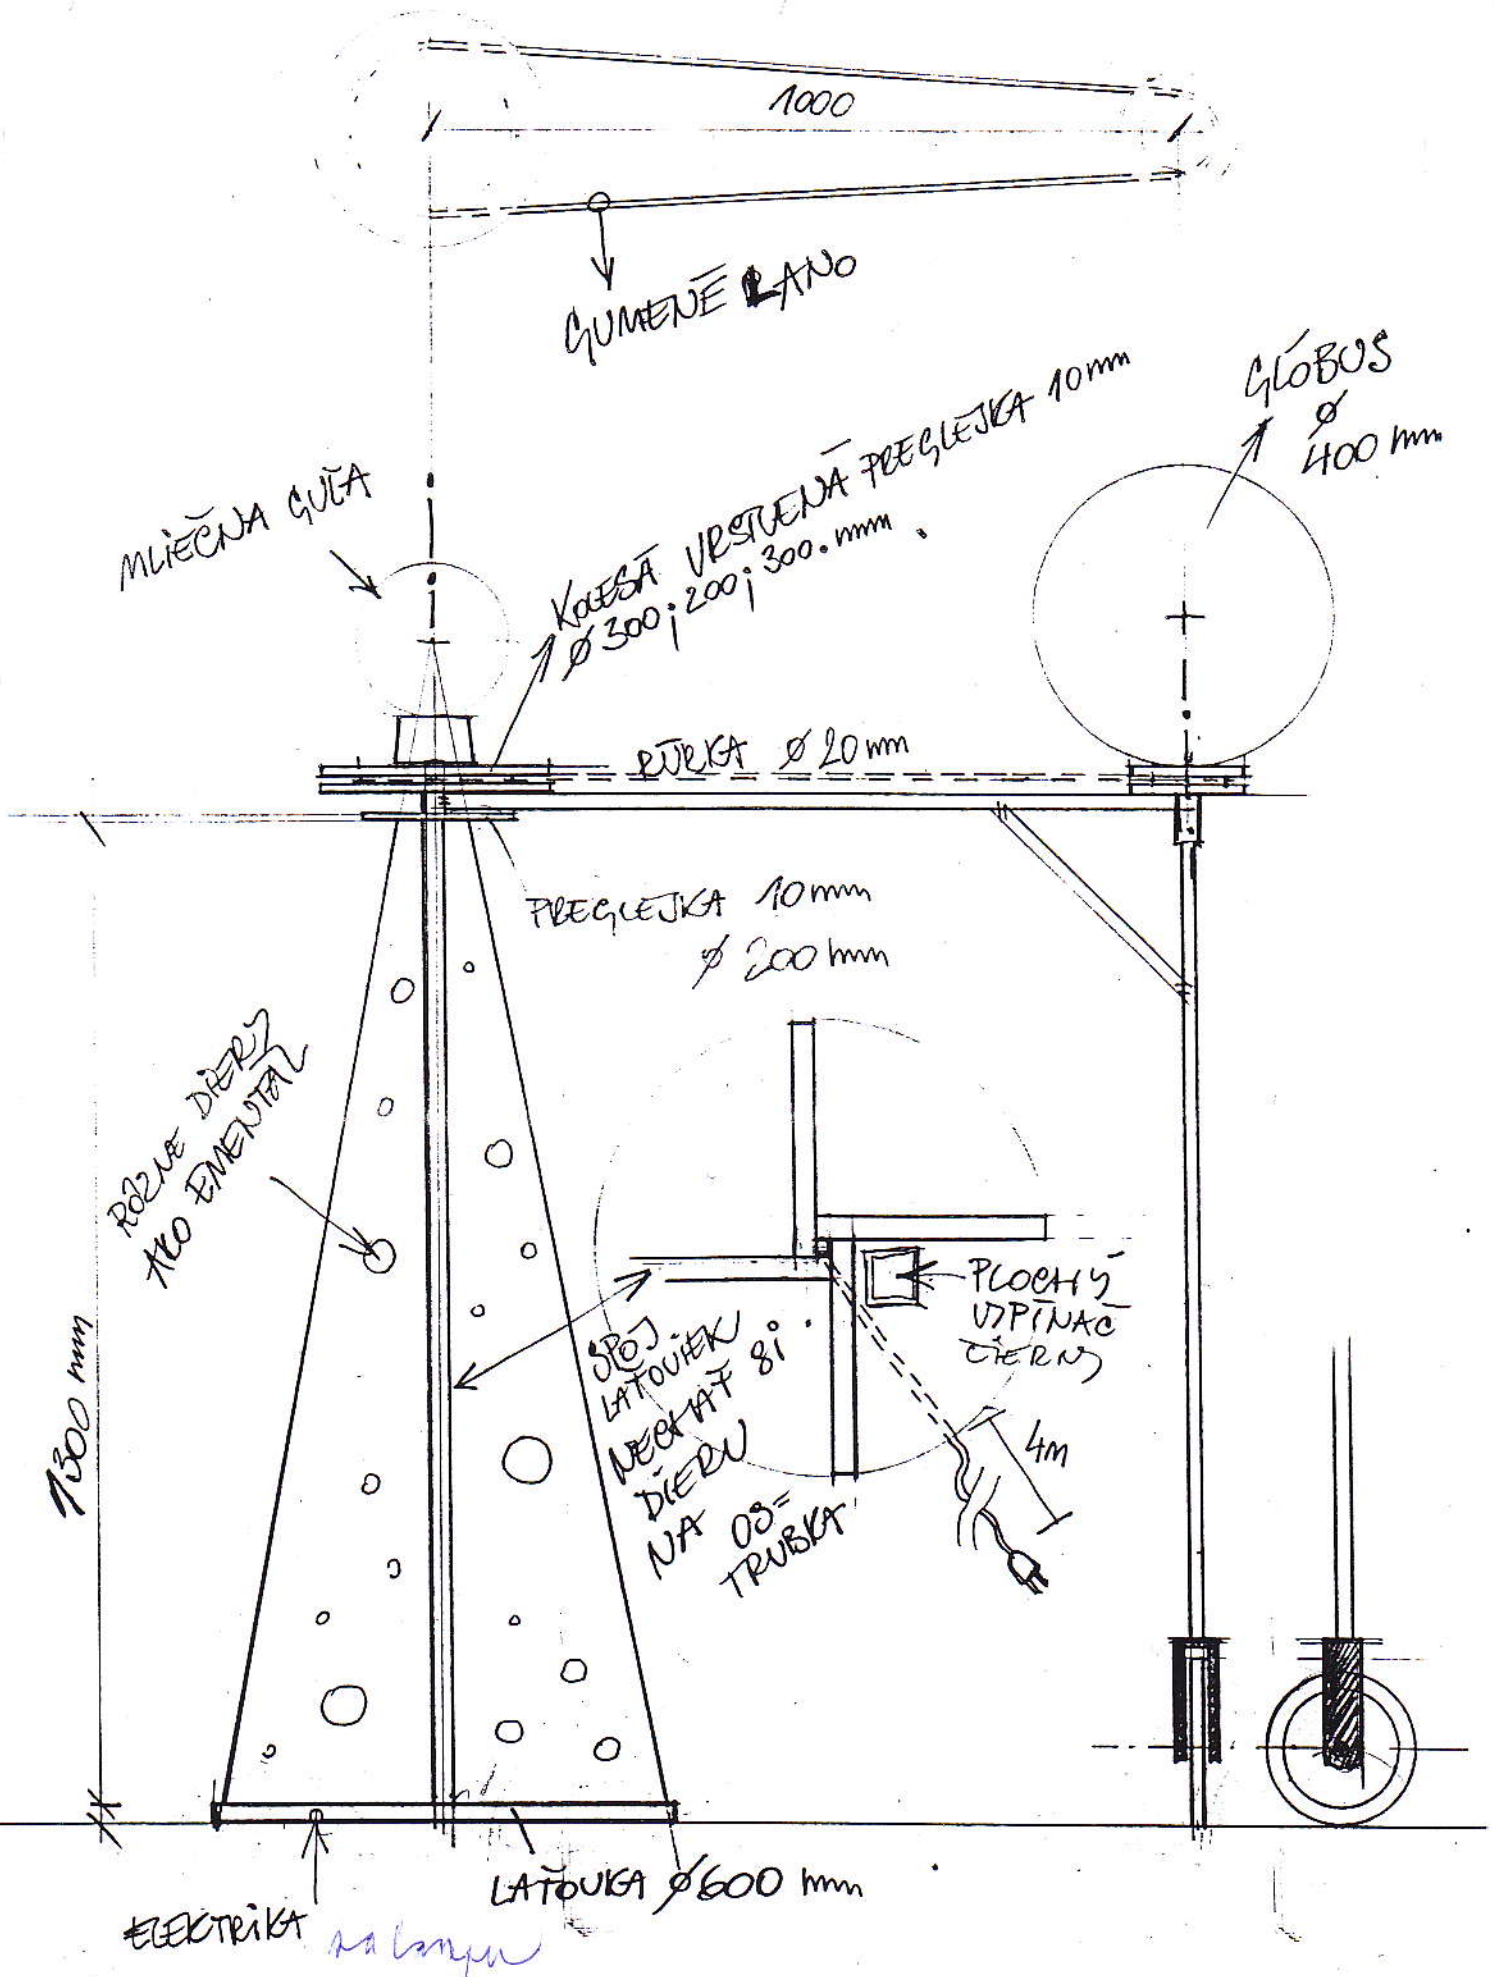

PEVNÉ PLÁTNO
 PODMÄTBA LATEX
 NÄSTRÄK

FÍSNO: REFLEX SU. ŽELEZNÄ
 DIGITÄLNÄ

/VÄCKOSŤ = UJMÄDZÄT Z ROZMERU PLOCHY

NÄPIS NA STRÄDÄCKU:

PREBLIKÁVACIA K FÚTACU // 1781

TECHNOLÓGICKÝ PRINCÍP:

1KS PRAVÁ
1KS ĽAVÁ

ZAPOJENIE:

ROZMER : STREŠNÉ OKNO / NOTNÉ ROZMERY //

MODEL OBETI ZEME OKOLO SLNKA

ČAS - BIZIANGA

METRONŮM VSTUPNÁ ČHOVBA

TOČENÉ VOHY

1:10

← VŠETKY ČÍSLA KOLMĚ
NA STĚD