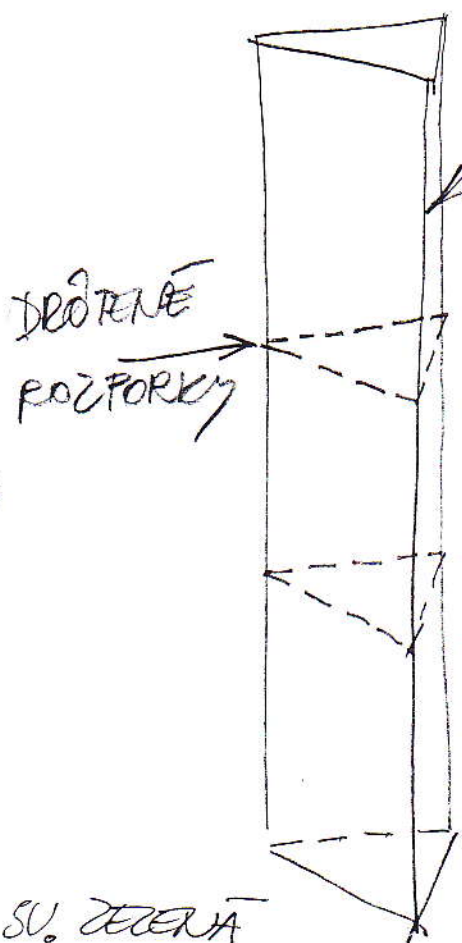

ČO JE TO ČAS ? CESTY ČASOM

PUTACE INTERAKTÍVNEHO CYKLU NAUCNÝCH VÝSTAV V BIBLIANE

PUTACE "CAS" LETU PLOCHĚ OBOJSYRANĚ

UMIESTNĚNĚ NA STĚPKOCH FASADY.

ROZMER: UJMÄDZÄT ZO ZABUDOVANÝM PRÍPRAVKOV.

TECHNOLÓGIA:

PEVNÉ PLÁTNO
 PODMÄTBA LATEX
 NÄSTRÄK

FÍSNO: REFLEX SU. ŽELEZNÄ
 DIGITÄLNÄ

/VÄCKOSŤ = UJMÄDZÄT Z ROZMERU PLOCHY

NÄPIS NA STRÄDÄCKU:

PREBLIKÁVACIA K FÚTACU // 1781

TECHNOLÓGICKÝ PRINCÍP:

1KS PRAVÁ
1KS ĽAVÁ

ZAPOJENIE:

ROZMER : STREŠNÉ OKNO / NOTNÉ ROZMERY //

MODEL OBETI ZEME OKOLO SLNKA

ČAS - BIZIANGA

METRONŮM VSTUPNÁ ČHOVBA

TOČENÉ VOHY

1:10

← VŠETKY ČÍSLA KOLMĚ
NA STĚD