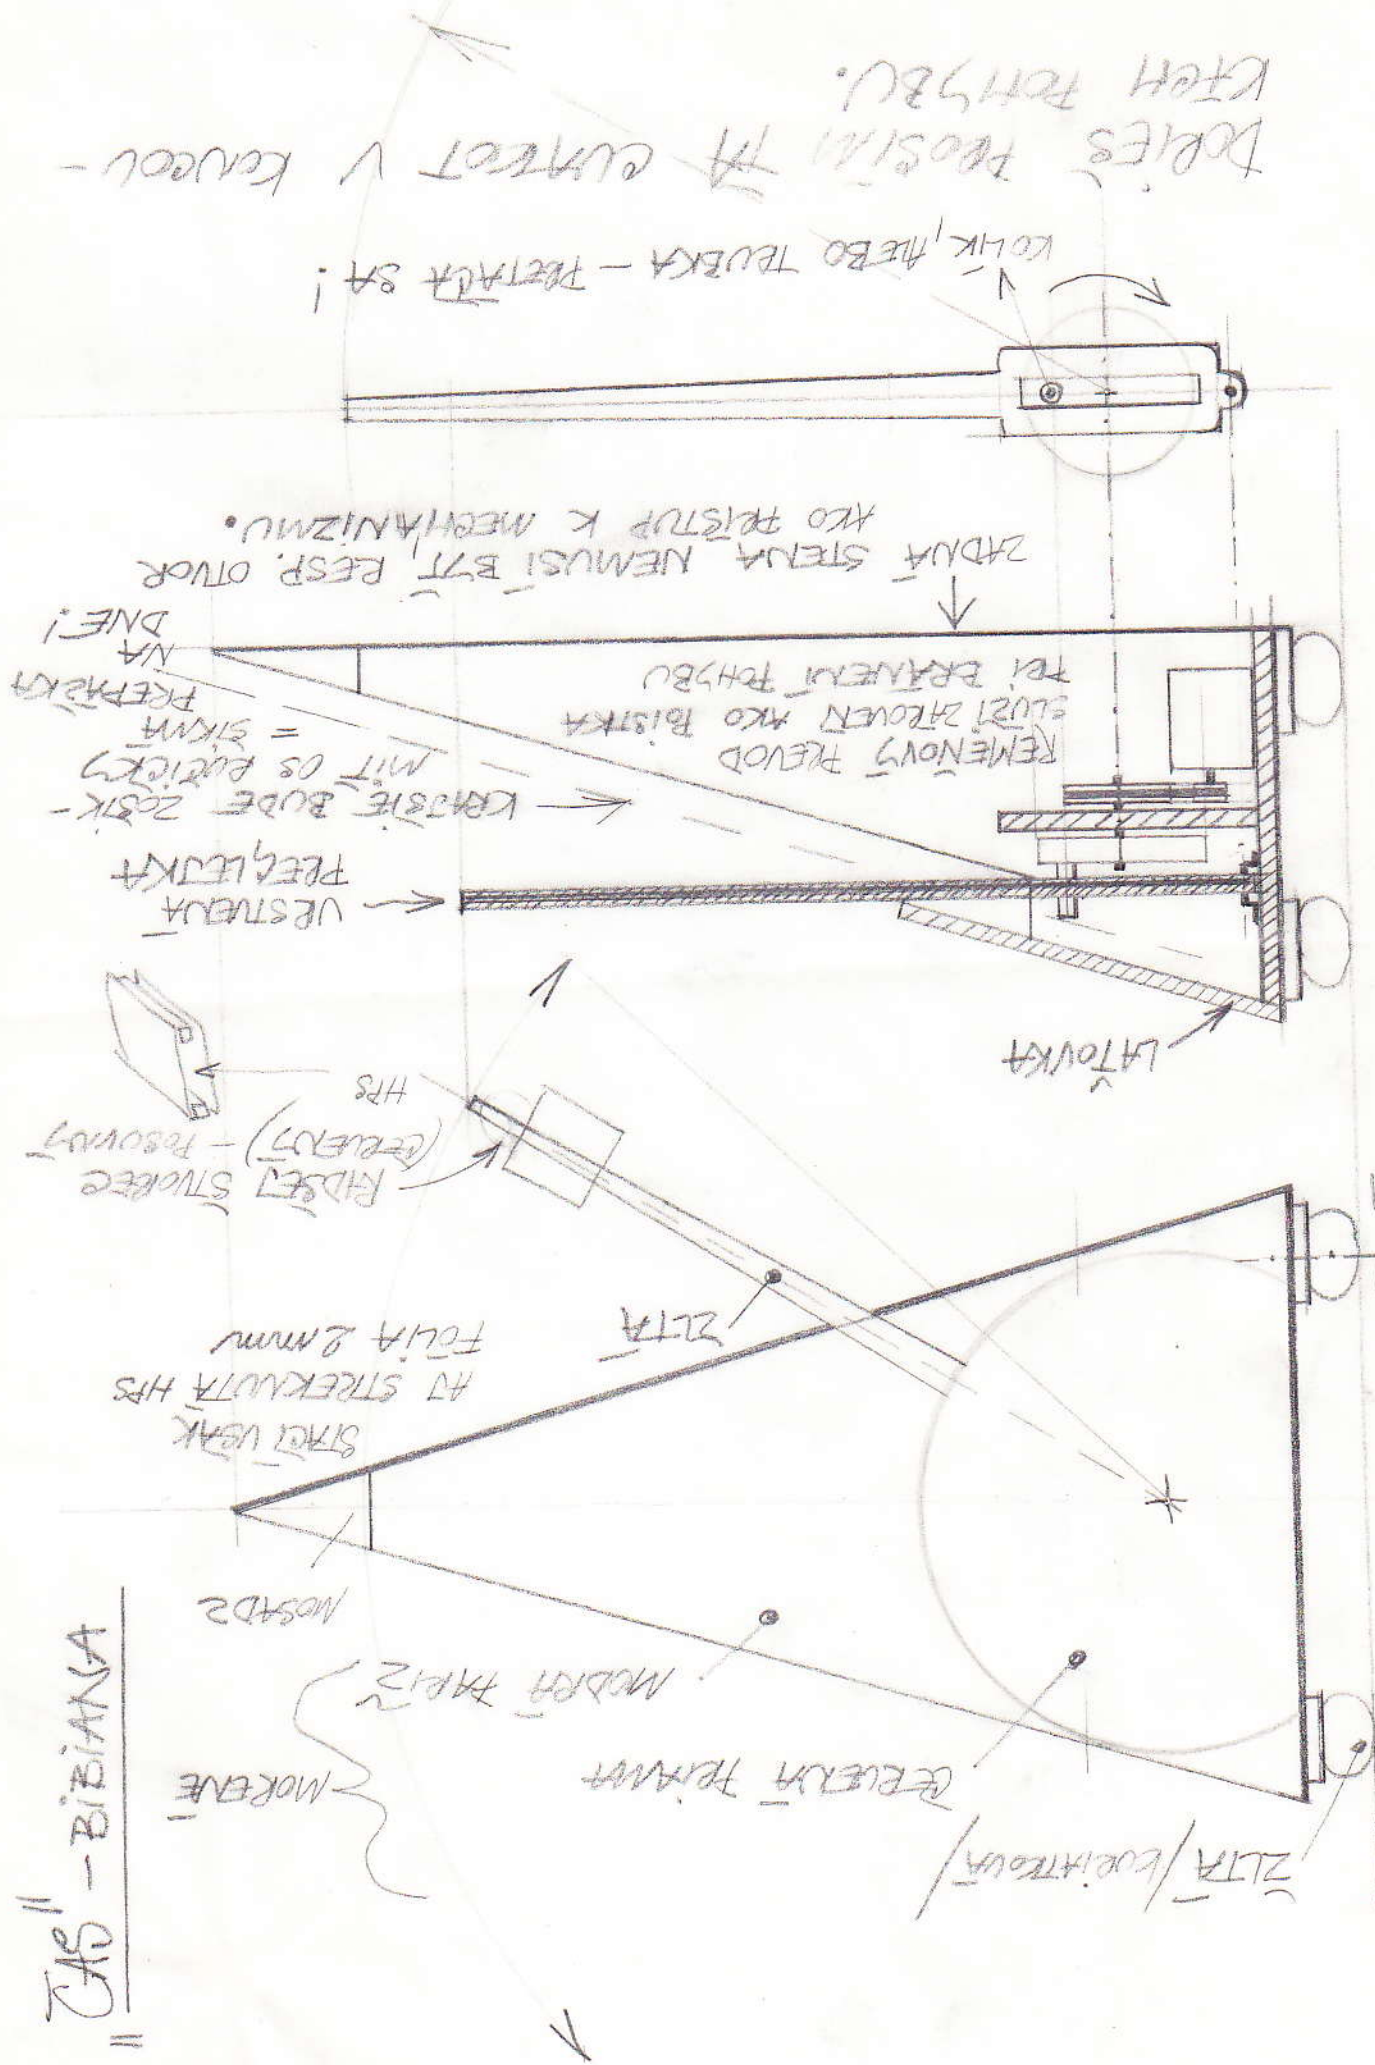

ČO JE TO ČAS ? CESTY ČASOM

PUTACE INTERAKTÍVNEHO CYKLU NAUCNÝCH VÝSTAV V BIBLIANE

PUTACE "CAS" LETU PLOCHĚ OBOJSYRANĚ

UMIESTNĚNĚ NA STĚPKOCH FASADY.

ROZMER: UJMÄDZÄT ZO ZABUDOVANÝM PRÍPRAVKOV.

TECHNOLÓGIA:

PEVNÉ PLÁTNO
 PODMÄTBA LATEX
 NÄSTRÄK

FÍSNO: REFLEX SU. ŽELEZNÄ
 DIGITÄLNÄ

/VÄCKOSŤ = UJMÄDZÄT Z ROZMERU PLOCHY

NÄPIS NA STRÄDÄCKU:

PREBLIKÁVACIA K FÚTACU // 1781

TECHNOLÓGICKÝ PRINCÍP:

1KS PRAVÁ
1KS ĽAVÁ

ZAPOJENIE:

ROZMER : STREŠNÉ OKNO / NOTNÉ ROZMERY //

MODEL OBETI ZEME OKOLO SLNKA

ČAS - BIZIANGA

METRONŮM VSTUPNÁ ČHOVBA

TOČENÉ VOHY

1:10

← VŠETKY ČÍSLA KOLMĚ
NA STĚD