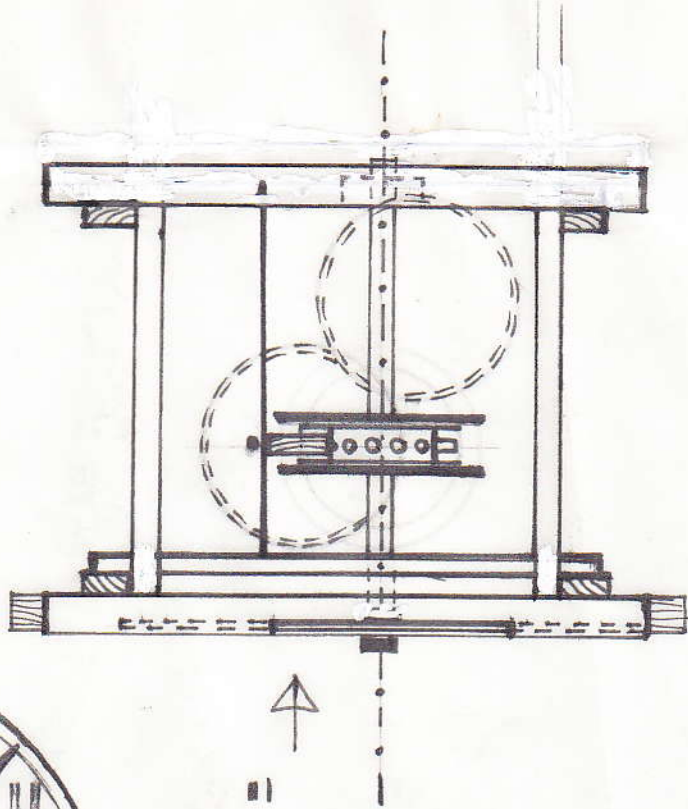

PEVNÉ PLÁTNO
 PODMÄTBA LATEX
 NÄSTRÄK

FÍSNO: REFLEX SU. ŽELEZNÄ
 DIGITÄLNÄ

/VÄCKOSŤ = UJMÄDZÄT Z ROZMERU PLOCHY

NÄPIS NA STRÄDÄCKU:

PREBLIKÁVACIA K FÚTACU // 1781

TECHNOLÓGICKÝ PRINCÍP:

1KS PRAVÁ
1KS ĽAVÁ

ZAPOJENIE:

ROZMER : STREŠNÉ OKNO / NOTNÉ ROZMERY //

MODEL OBETI ZEME OKOLO SLNKA

ČAS - BIZIANGA

METRONŮM VSTUPNÁ ČHOVBA

TOČENÉ VOHY

1:10

← VŠETKY ČÍSLA KOLMĚ
NA STĚD