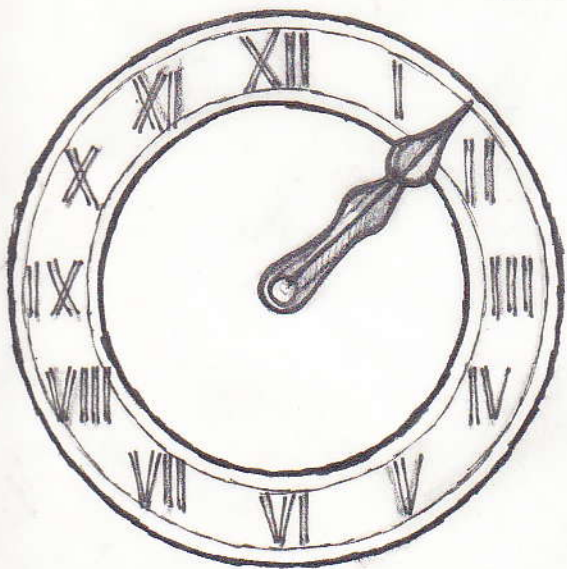

PEVNÉ PLÁTNO
 PODMÄTBA LATEX
 NÄSTRÄK

FÍSNO: REFLEX SU. ŽELEZNÄ
 DIGITÄLNÄ

/VÄCKOSŤ = UJMÄDZÄT Z ROZMERU PLOCHY

NÄPIS NA STRÄDÄCKU:

PREBLIKÁVACIA K FÚTACU // 1781

TECHNOLÓGICKÝ PRINCÍP:

1KS PRAVÁ
1KS ĽAVÁ

ZAPOJENIE:

ROZMER : STREŠNÉ OKNO / NOTNÉ ROZMERY //

MODEL OBETI ZEME OKOLO SLNKA

ČAS - BIZIANGA

METRONŮM VSTUPNÁ ČHOVBA

TOČENÉ VOHY

1:10

← VŠETKY ČÍSLA KOLMĚ
NA STĚD