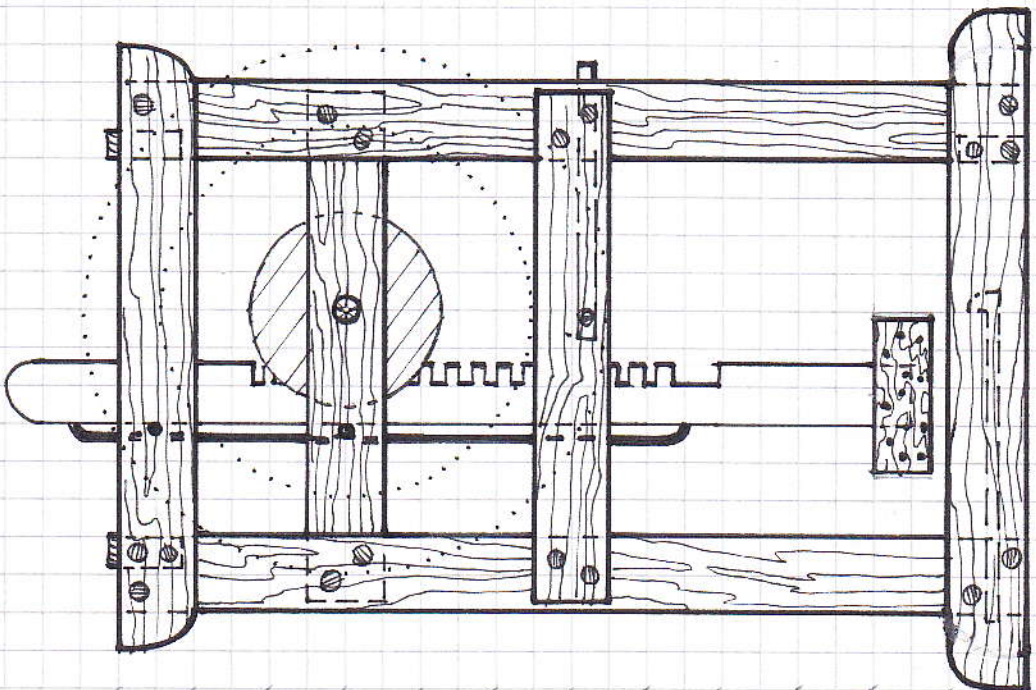

PEVNÉ PLÁTNO
 PODMÄTBA LATEX
 NÄSTRÄK

FÍSNO: REFLEX SU. ŽELEZNÄ
 DIGITÄLNÄ

/VÄCKOSŤ = UJMÄDZÄT Z ROZMERU PLOCHY

NÄPIS NA STRÄDÄCKU:

PREBLIKÁVACIA K FÚTACU // 1781

TECHNOLÓGICKÝ PRINCÍP:

1KS PRAVÁ
1KS ĽAVÁ

ZAPOJENIE:

ROZMER : STREŠNÉ OKNO / NOTNÉ ROZMERY //

MODEL OBETI ZEME OKOLO SLNKA

ČAS - BIZIANGA

METRONŮM VSTUPNÁ ČHOVBA

TOČENÉ VOHY

1:10

← VŠETKY ČÍSLA KOLMĚ
NA STĚD