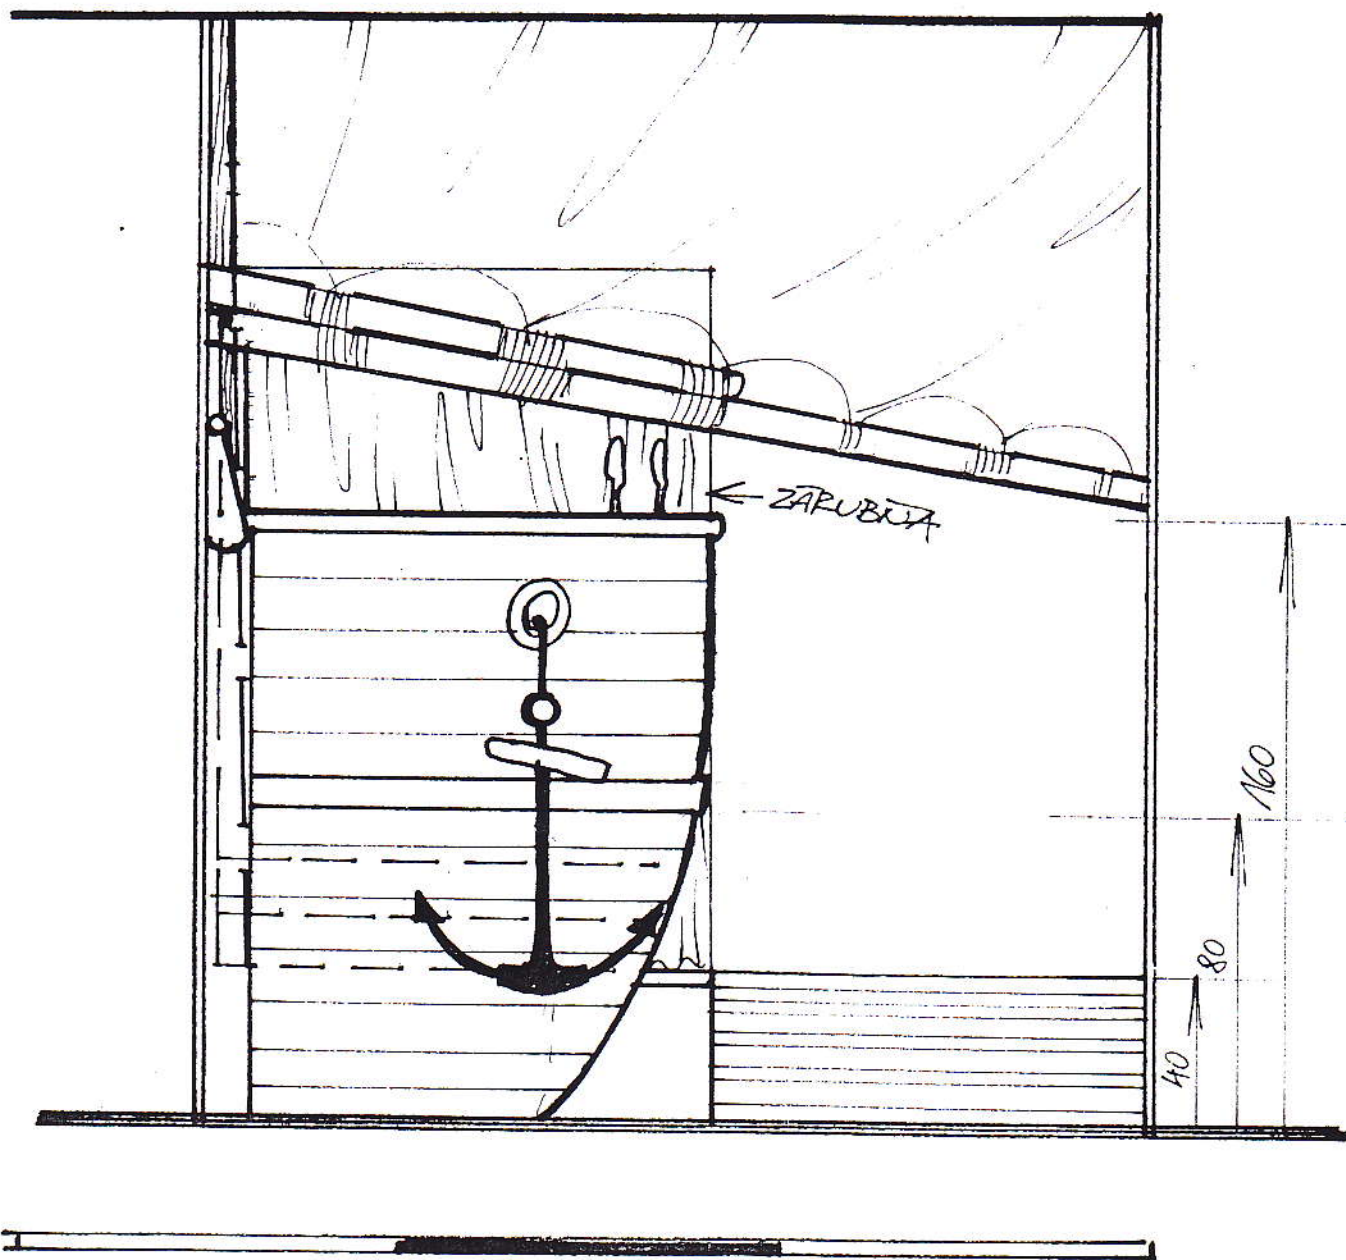

"CO JE TO ČAS" 8.