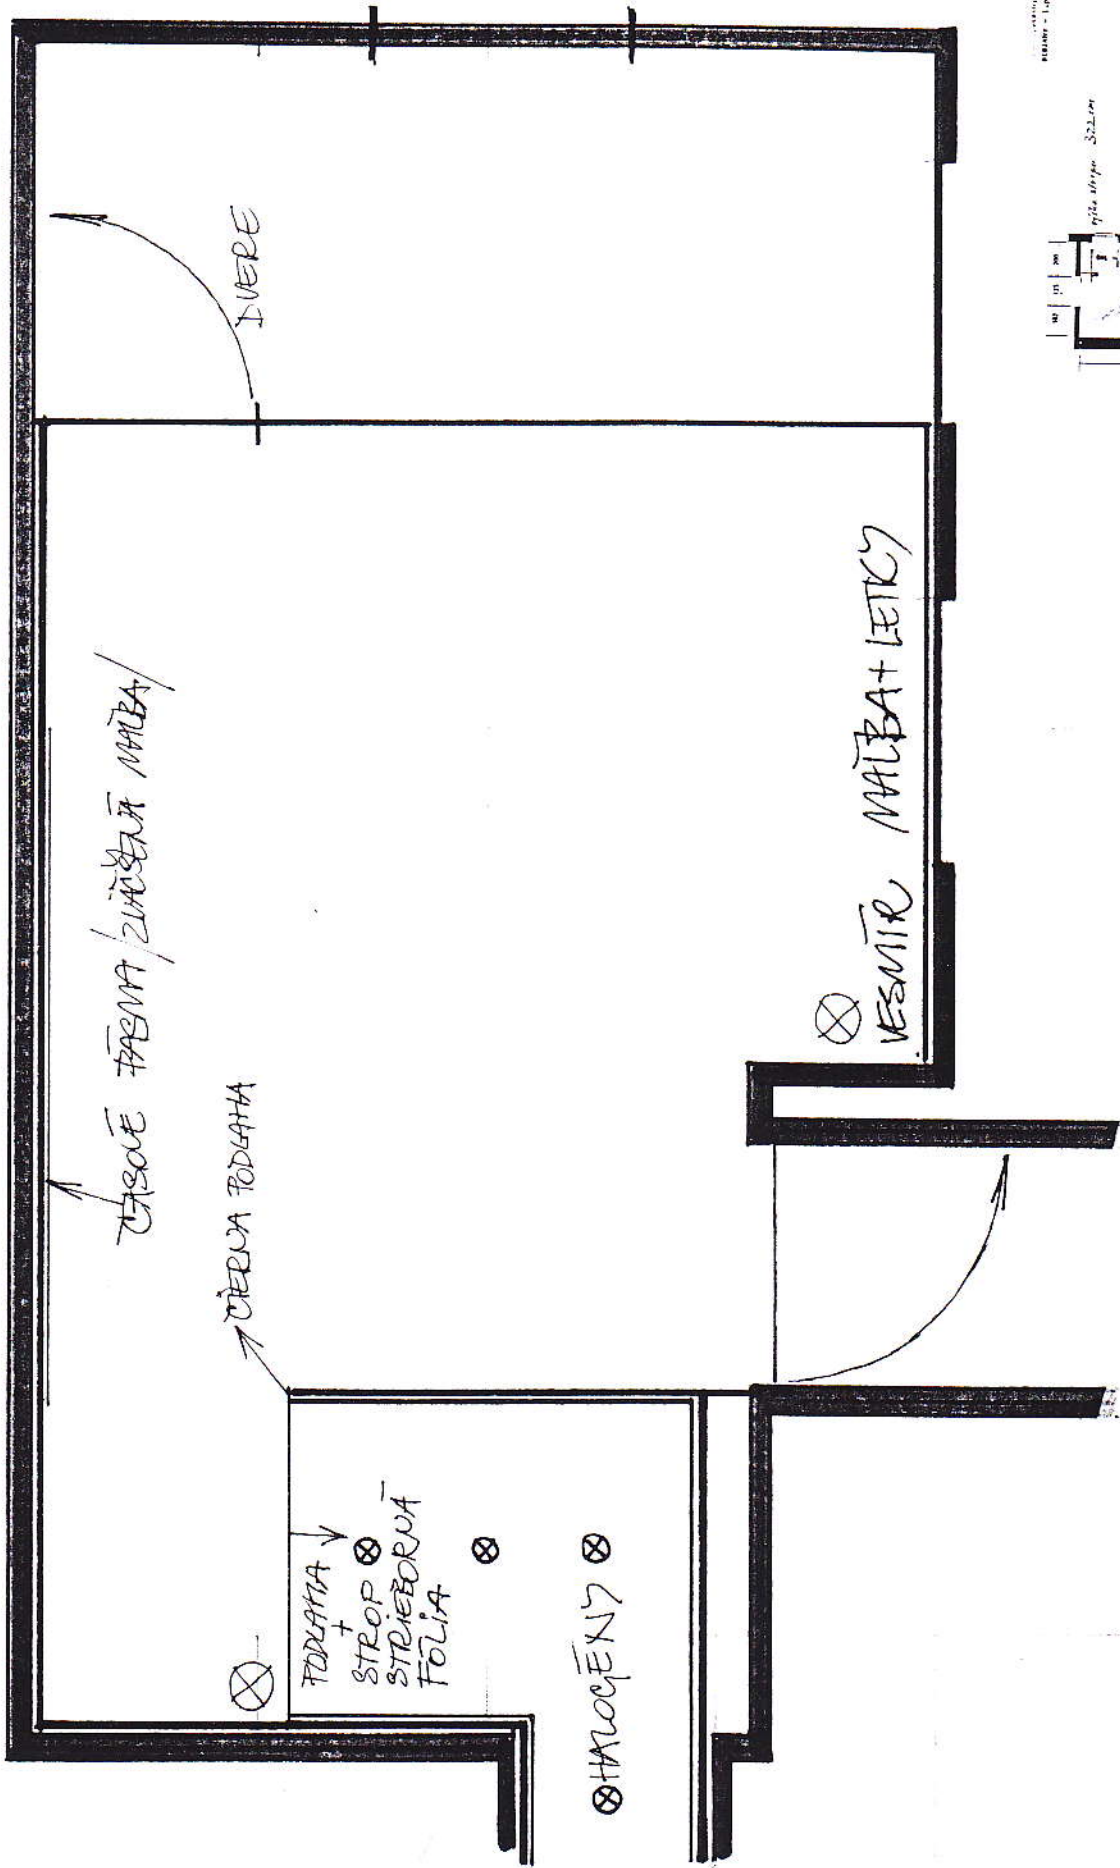

EXPOZÍCIA
[BUDE RIEŠENÁ PODĽA
Kvantít a KURKUT
EXPONÁTOV]

Five STAGA

COBOL TRAMA

ACTIVITY

KREST PLOŠNA FIM

FOTOPRÁRDEŤ

+100

±0

TRUBA VOĎE

ČAS NA MODRĚJ PLANĚTĚ 1. POKL.

|| ČO JE TO ČAS || 7

8 "SIAZ 04 25" 8

"CO JE TO ČAS" 8.

KALENDARE

10

ZELEŇ KOBEREK

±0

LIŠTA

+5

VŠETKÉ
STROJOM/BIELA

PO OBLODE MAĽBA
OBLOHA

PVC + KĽÍŠKA + ŠTRUKTÚRA
PIESKO VEC

INSTALÁCIA KALENDÁROV

981000 - 10000000

typ: dĺžka 322,4m

TO JE TO ČAS "11"