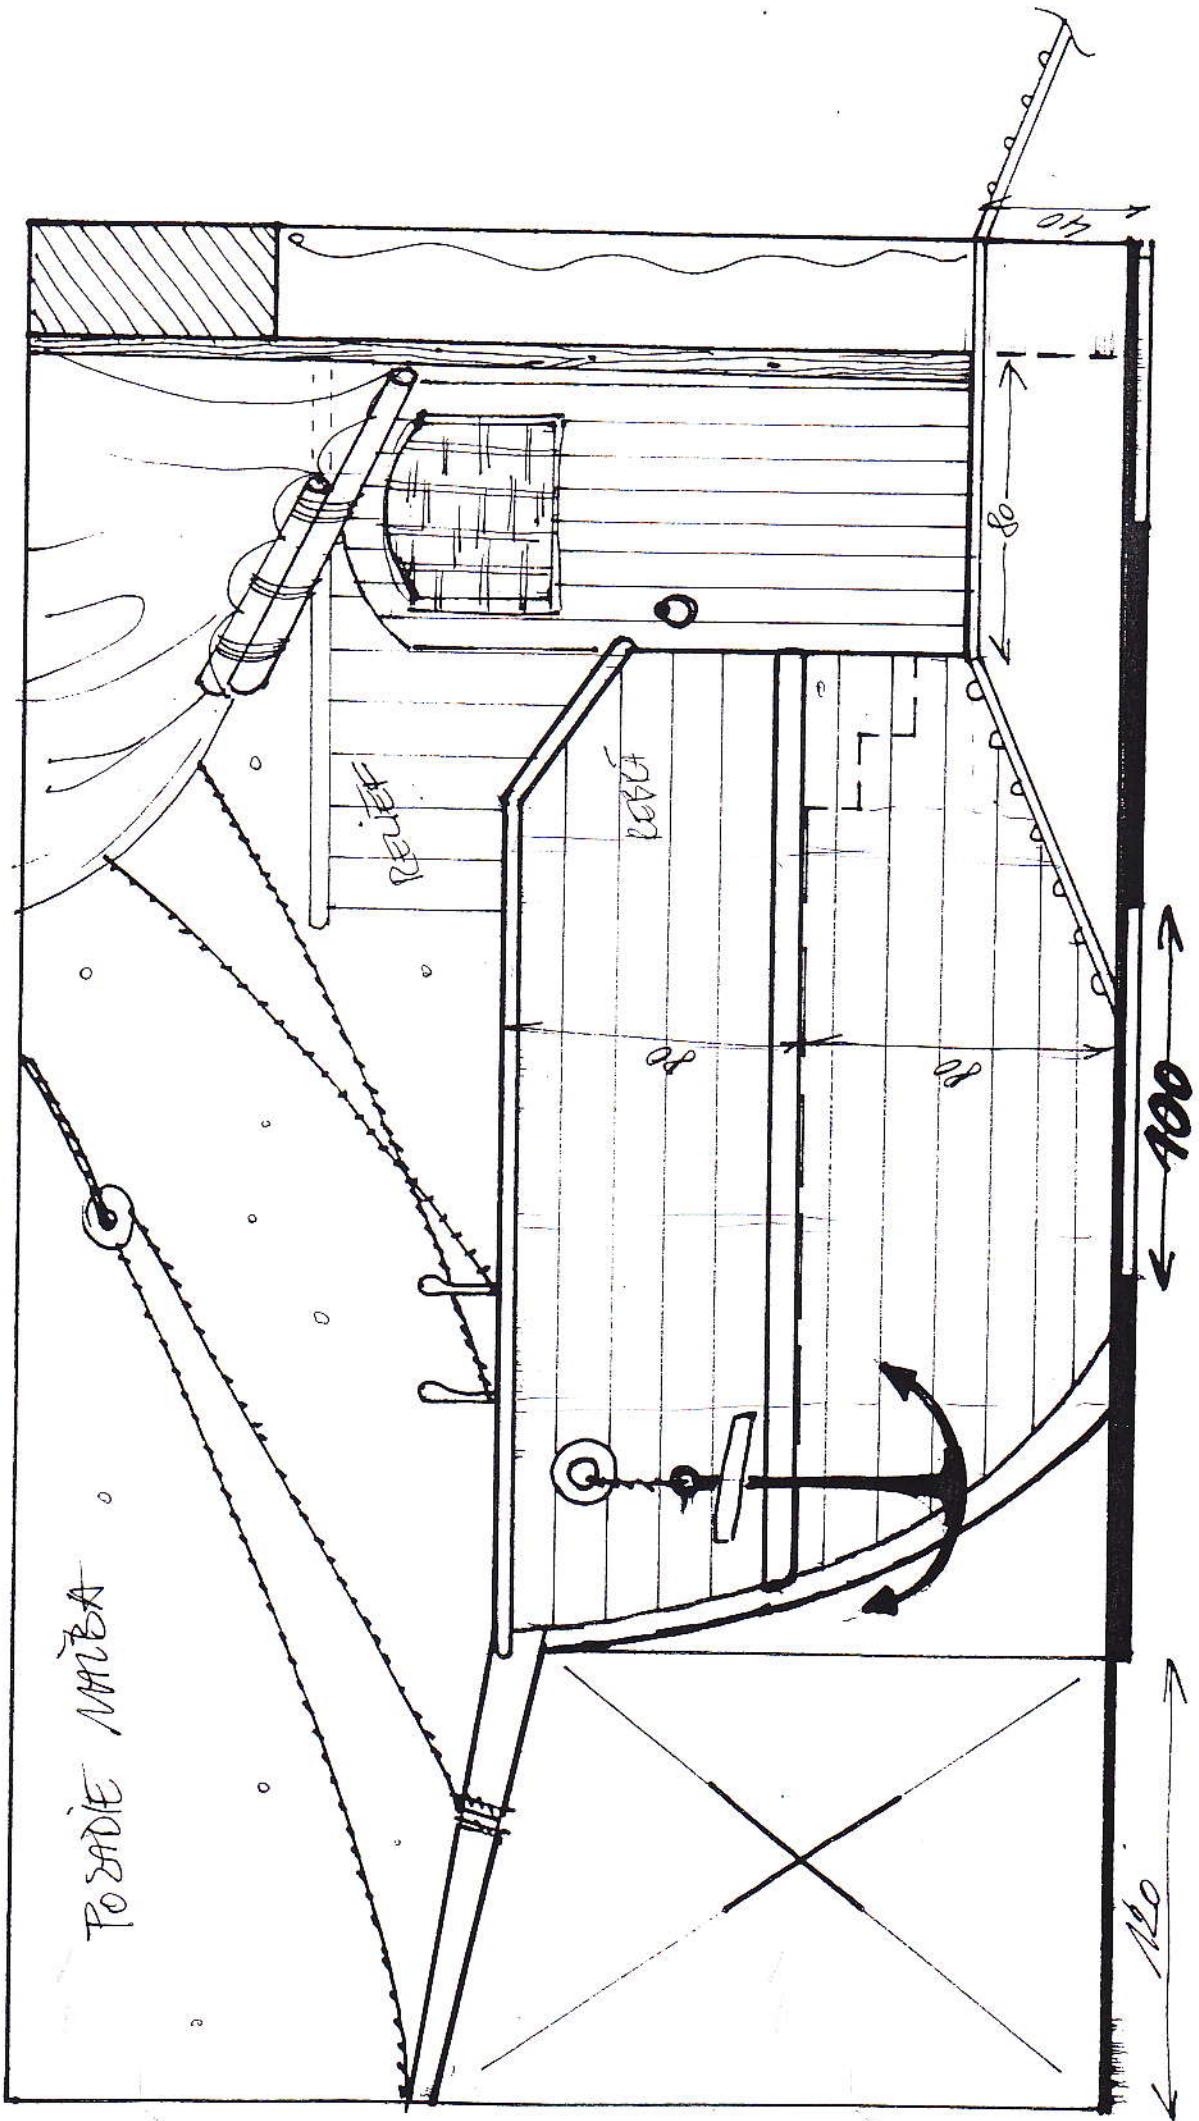

8 "SIAZ 04 25" 8