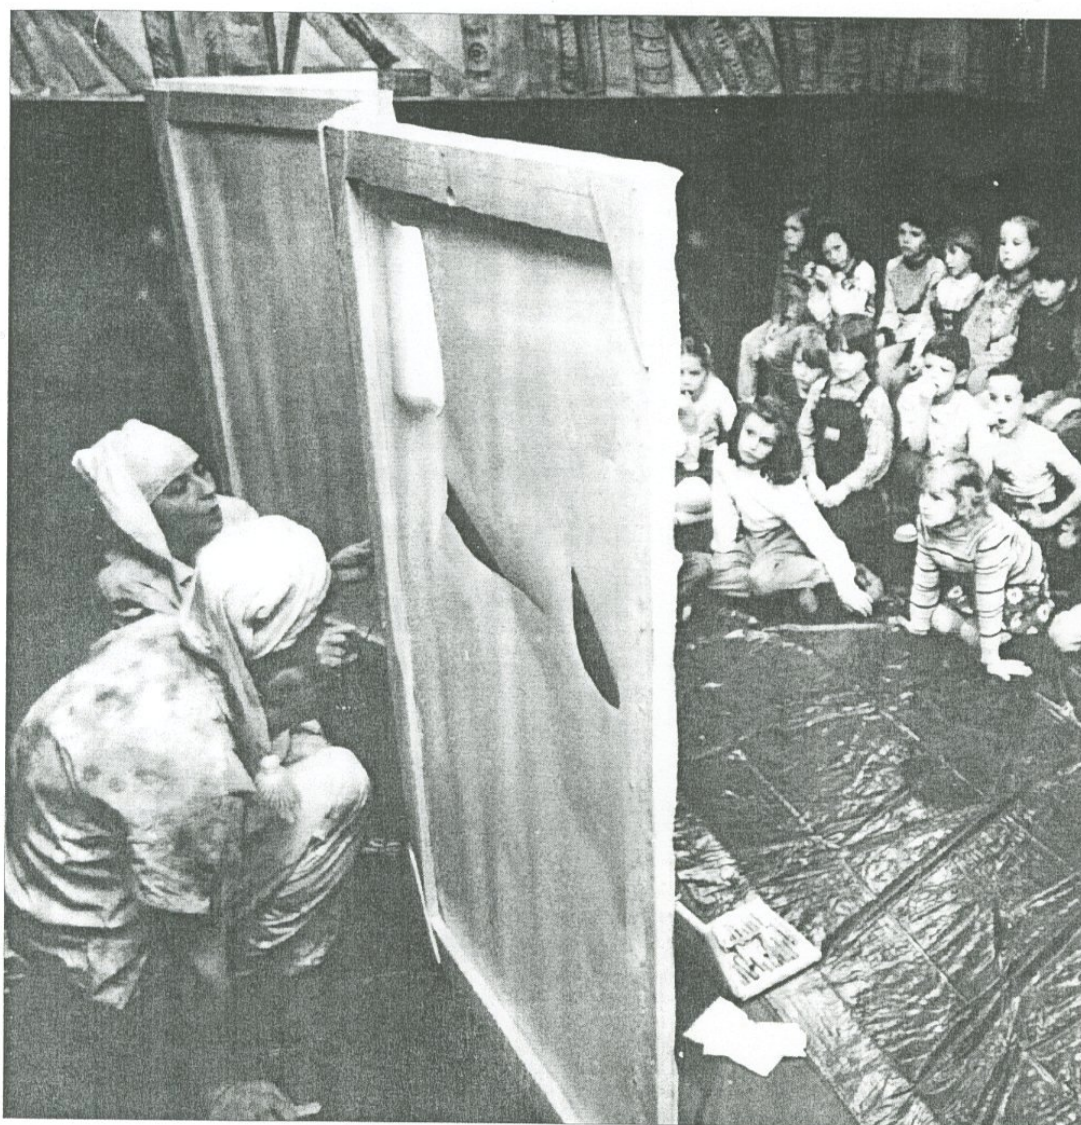

BIBIANA - MEDZINÁRODNÝ DOM UMENIA
BIBIANA - INTERNATIONAL HOUSE OF ARTS FOR CHILDREN
BRATISLAVA

TAJOMSTVO STARÉHO
BŮTLAVÉHO STROMU

SECRET OF THE OLD
HOLLOW TREE

autori / authors : **Lubica Svitáčová, Miroslav Duša**
výtvarné riešenie a réžia / set designer and director : **Miroslav Duša**
hrajú / cast : **Róbert Laurinec, Nela Dušová, Oľga Zálesňáková**

Deti - diváci vstúpia do bŮtlavého stromu plného starých kníh a za pomoci trpaslíkov Farbičky a Písmenka sa pokúsia doplniť chýbajúce strany rozprávkovej knižky o Jankovi Hraškovi, ale aj rozvíjať a modifikovať príbeh podľa vlastnej fantázie prvkami slovného a výtvarného prejavu. Takouto tvorivou aktivitou sa stávajú spolutvorcami a spolurealizátormi predstavenia.

The children audience enter the hollow tree full of old books and with the help of two dwarfs Colour and Letter they try to fill in the missing pages of a fairy-tale book about Tom Thumb. The children's task is to fill in, develop and modify the missing pages of the story with elements of words and artistic expression. With their creative activity the children become co-creators and co-actors of the performance.